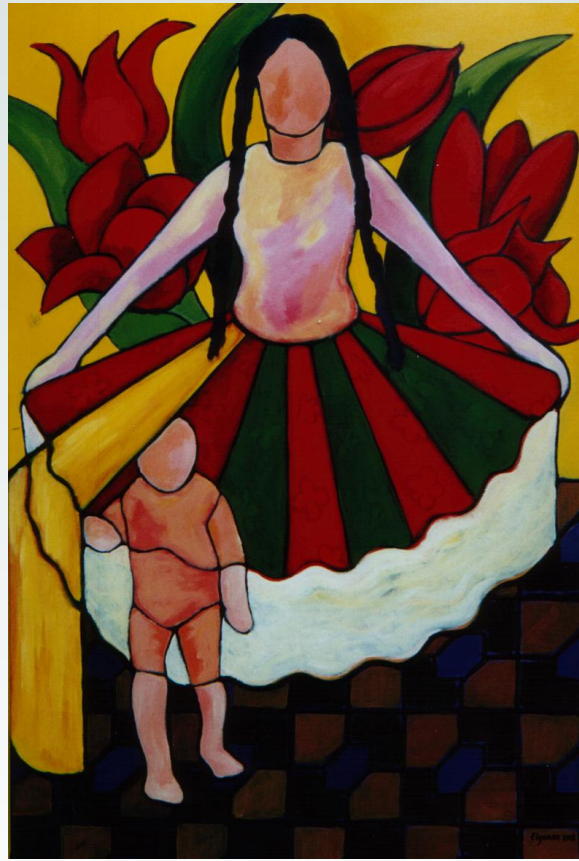

infoframe

home

F11

standby

© Elganen Jelsma – 'Naar buiten komen', 100 x 150 cm, 2002 – acryl op doek

'Naar buiten komen'

AKKV info-frame studio 93

info frame

home F11 standby

© Elganan Jelsma – 'Lam' 95 x 120 cm, 2000 – acryl op doek

'Lam'

AKKV info-frame studio 93